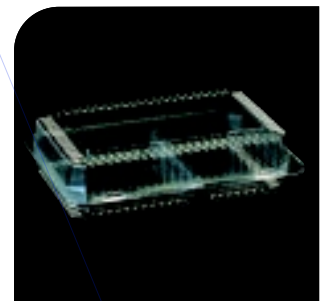

Preklopni box K-42

240x172x64 mm
Art.-Nr.840 420