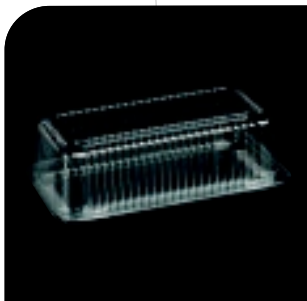

Preklopni box K-36

240x140x84 mm
Art.-Nr.840 360